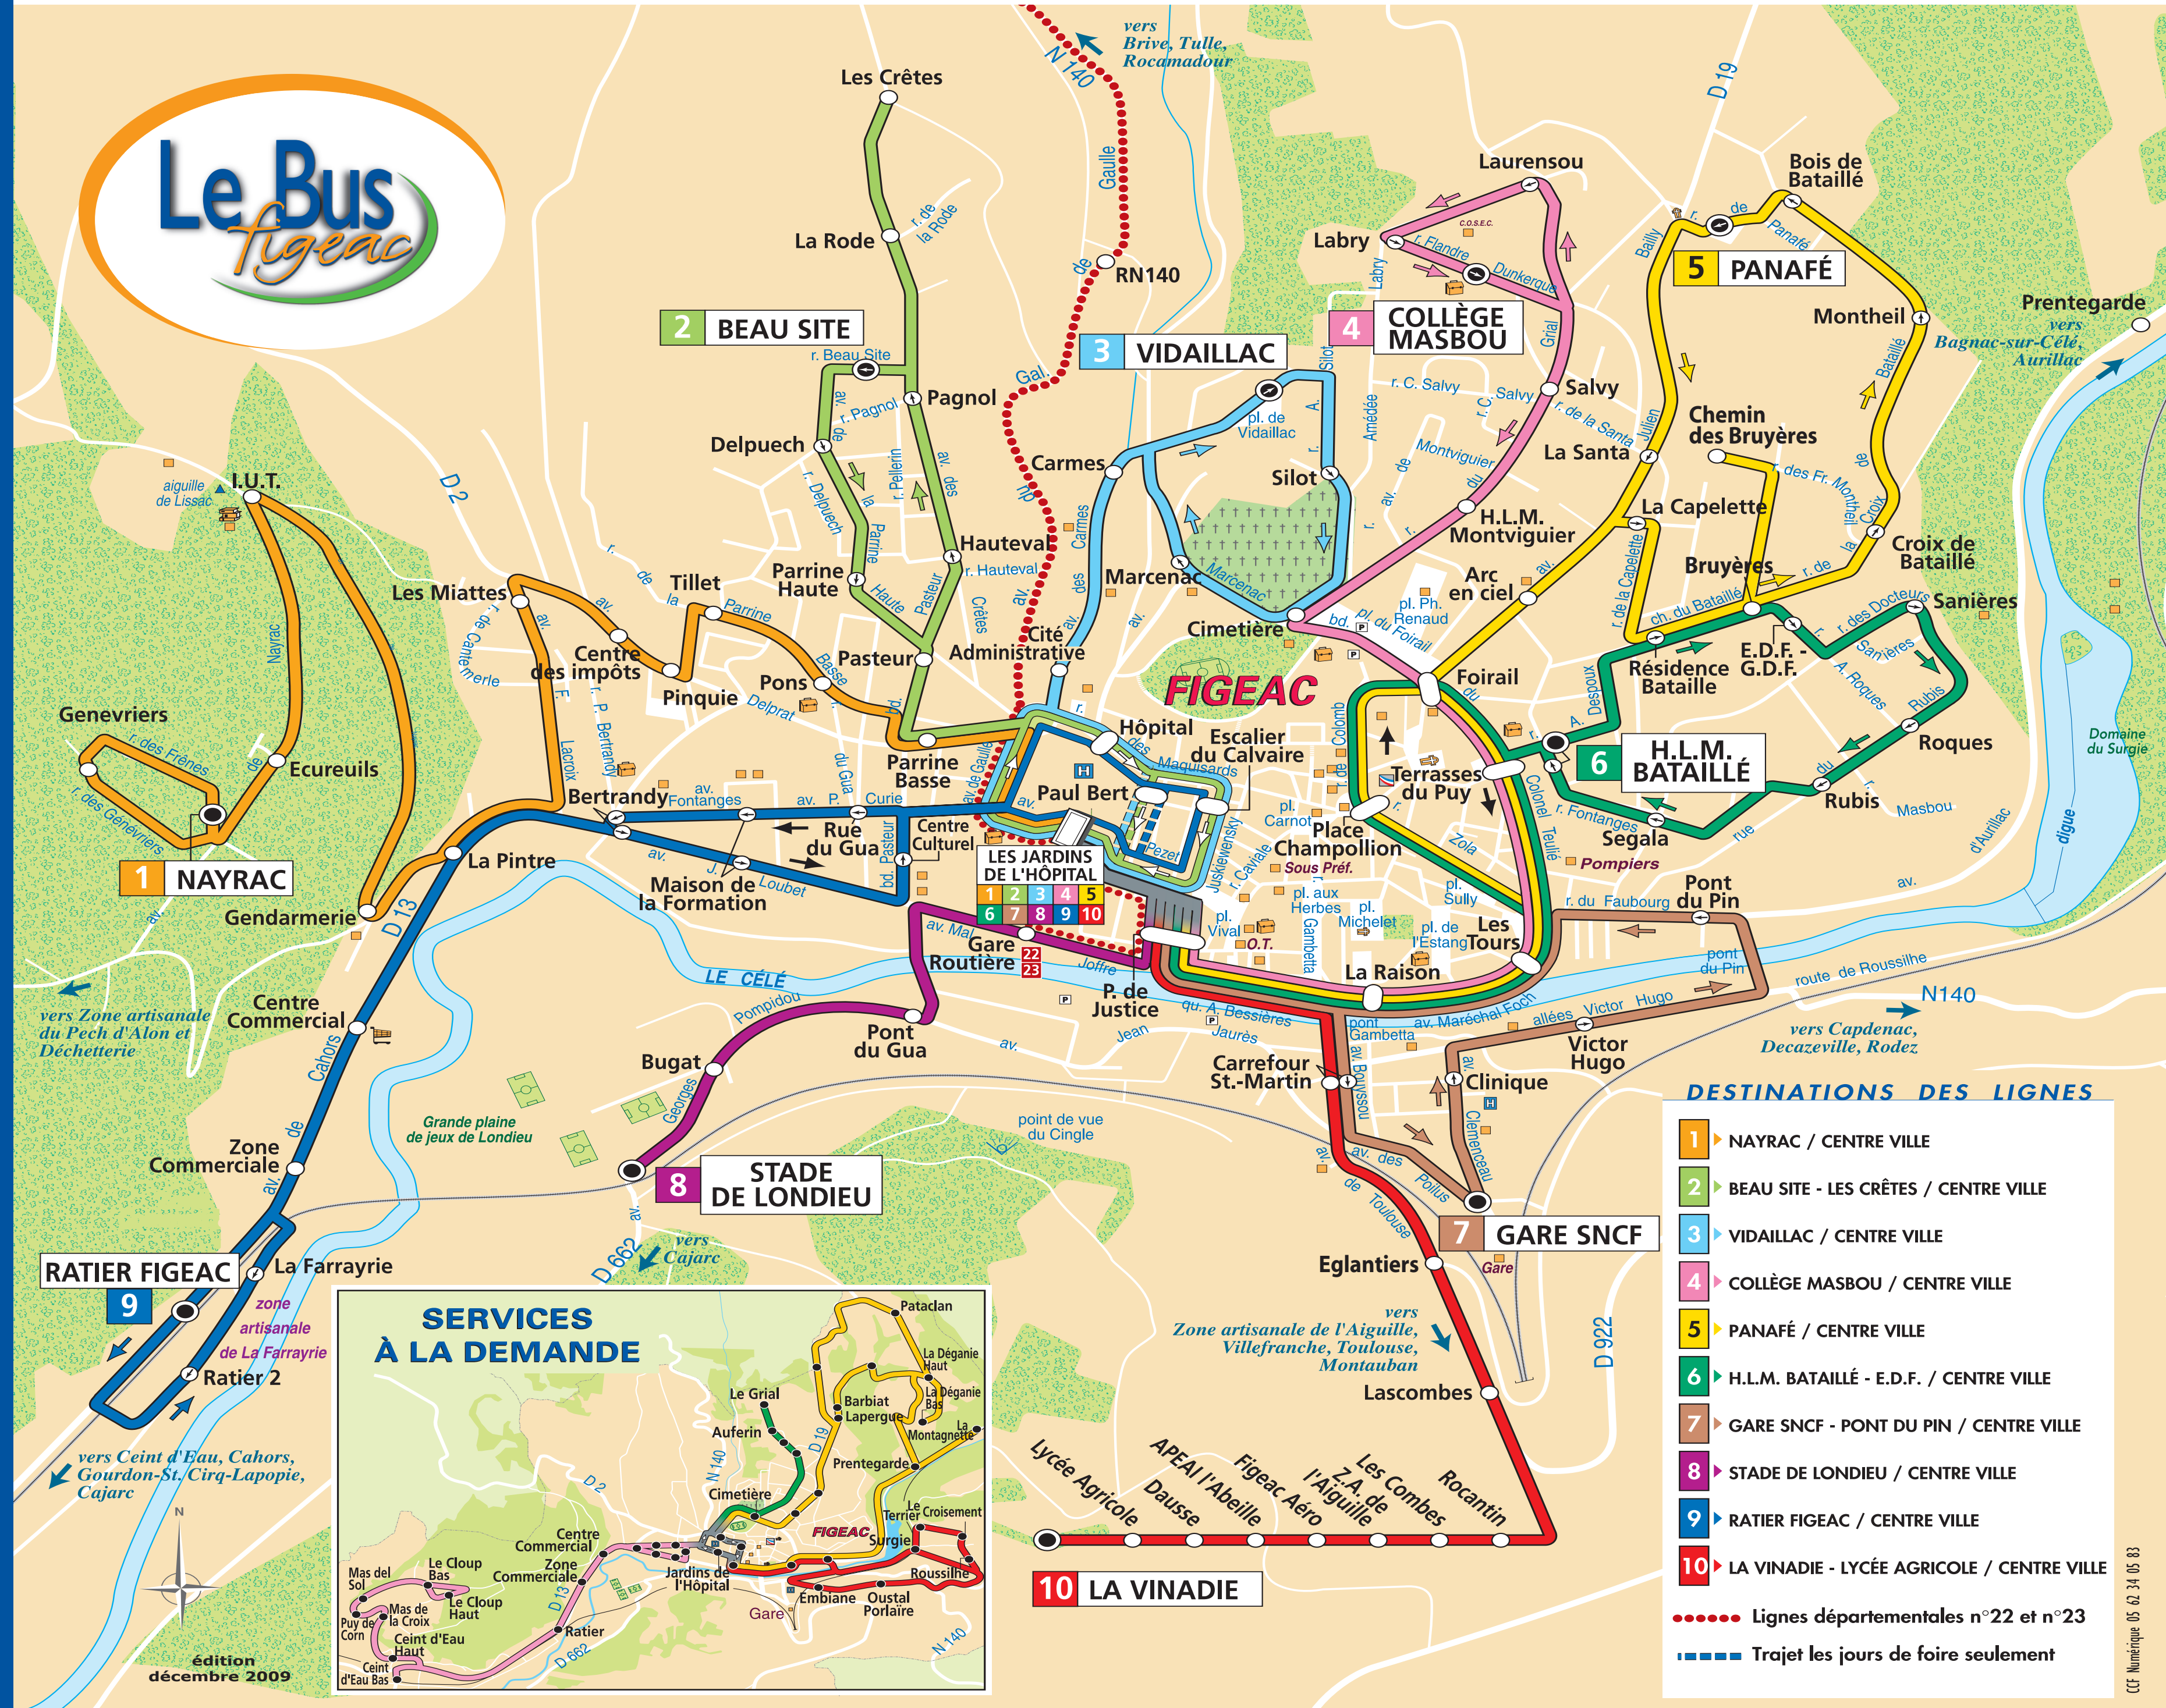

Le Plan du Réseau

DESTINATIONS DES LIGNES

- 1 NAYRAC / CENTRE VILLE
- 2 BEAU SITE - LES CRÊTES / CENTRE VILLE
- 3 VIDAILLAC / CENTRE VILLE
- 4 COLLÈGE MASBOU / CENTRE VILLE
- 5 PANAFÉ / CENTRE VILLE
- 6 H.L.M. BATAILLÉ - E.D.F. / CENTRE VILLE
- 7 GARE SNCF - PONT DU PIN / CENTRE VILLE
- 8 STADE DE LONDIEU / CENTRE VILLE
- 9 RATIER FIGEAC / CENTRE VILLE
- 10 LA VINADIE - LYCÉE AGRICOLE / CENTRE VILLE

●●●●● Lignes départementales n°22 et n°23
■ Trajet les jours de foire seulement

édition décembre 2009