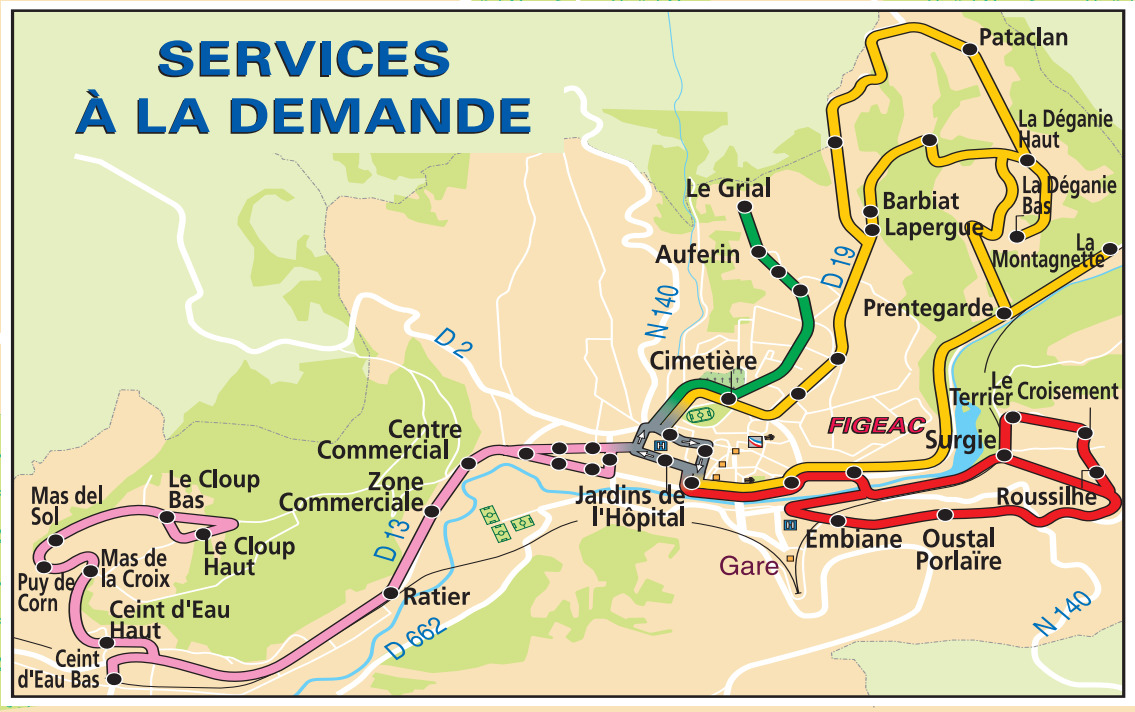

Le Plan du Réseau

DESTINATIONS DES LIGNES

- 1 NAYRAC / CENTRE VILLE
- 2 BEAU SITE - LES CRÊTES / CENTRE VILLE
- 3 VIDAILLAC / CENTRE VILLE
- 4 COLLÈGE MASBOU / CENTRE VILLE
- 5 PANAFÉ / CENTRE VILLE
- 6 H.L.M. BATAILLÉ - E.D.F. / CENTRE VILLE
- 7 GARE SNCF - PONT DU PIN / CENTRE VILLE
- 8 STADE DE LONDIEU / CENTRE VILLE
- 9 RATIER FIGEAC / CENTRE VILLE
- 10 LA VINADIE - LYCÉE AGRICOLE / CENTRE VILLE

●●●●● Lignes départementales n°22 et n°23
■ Trajet les jours de foire seulement

édition décembre 2009